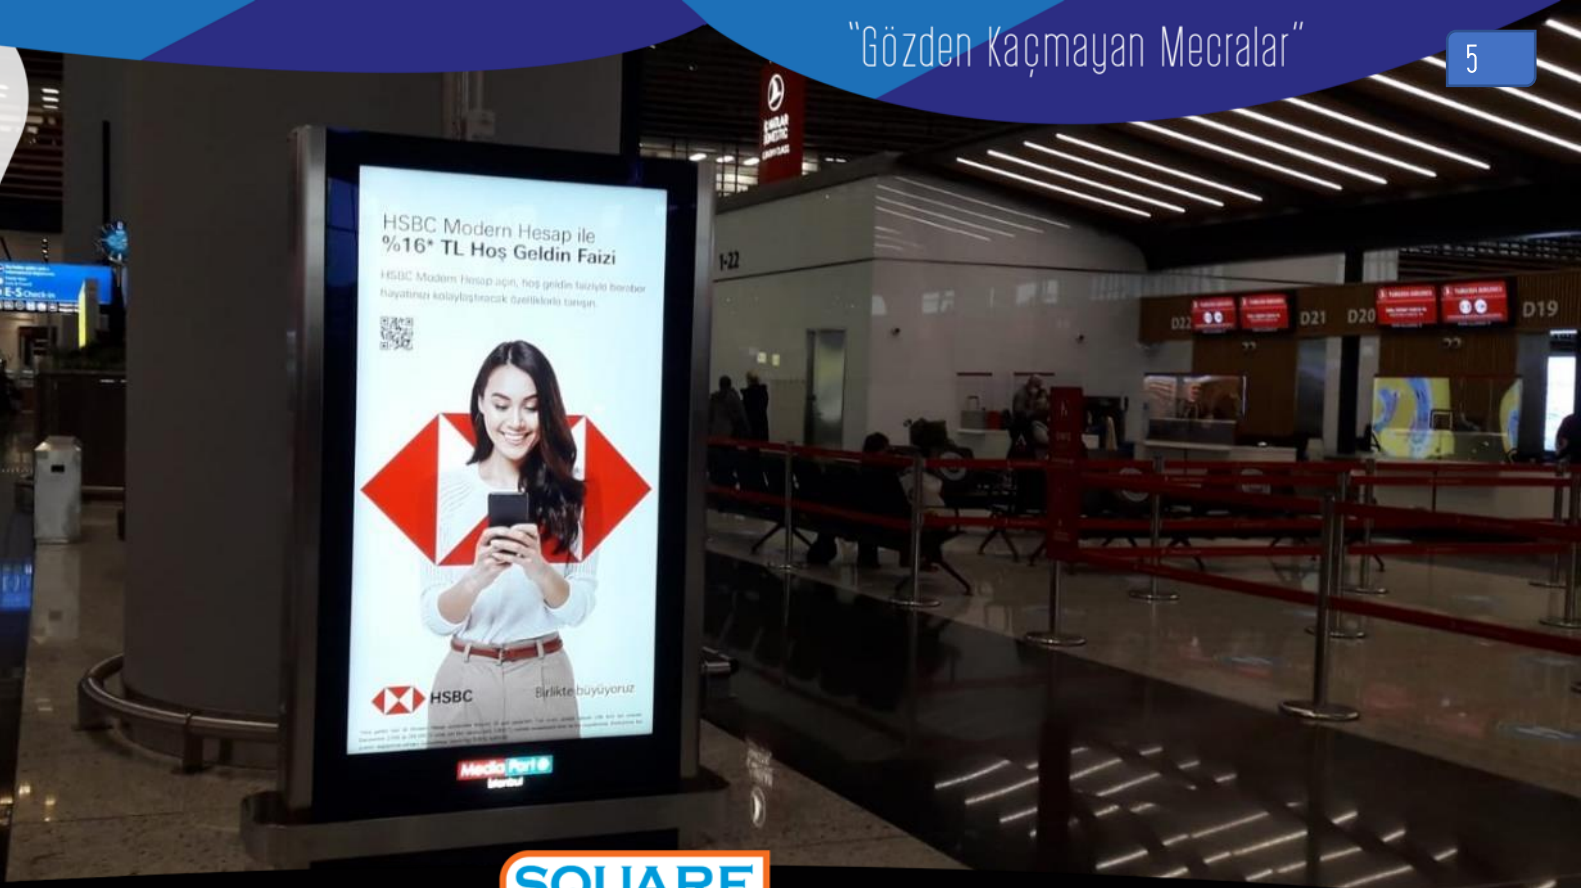

HSBC
DİJİTAL RAKET
KULLANIMI

SQUARE
GROUP

ECA
RAKET
KULLANIMI