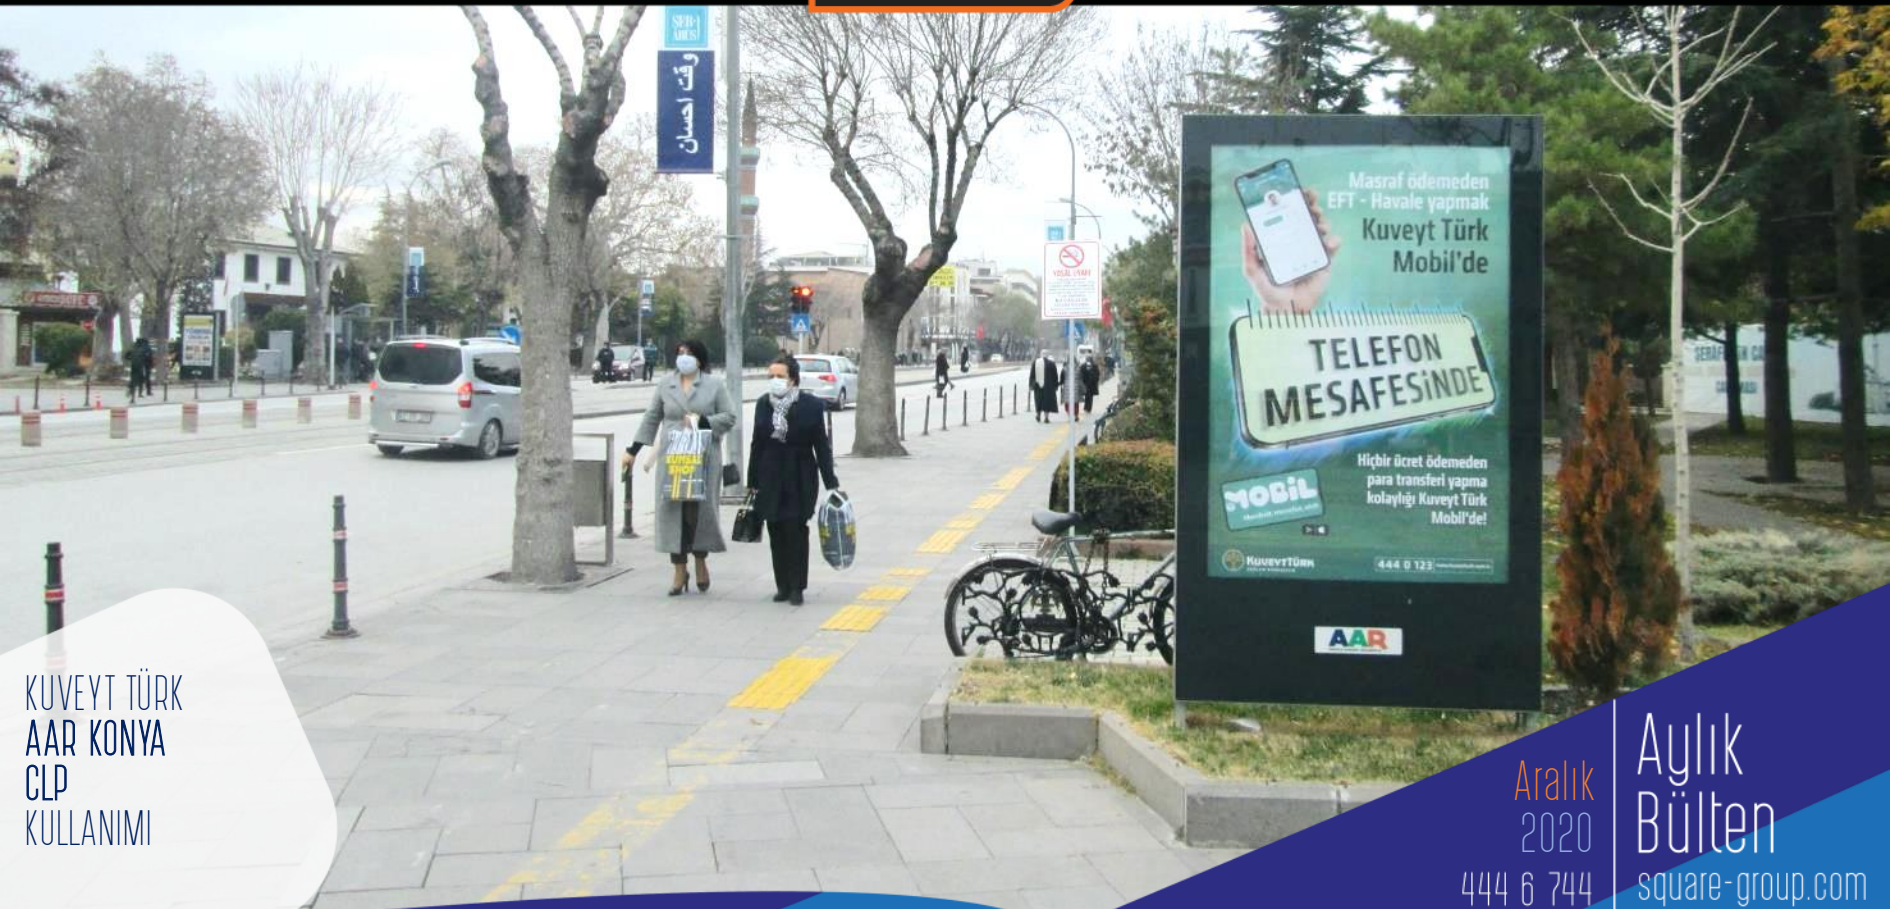

HUAWEI  
AAR KONYA  
CLP  
KULLANIMI

Aralık  
2020  
444 6 744

Aylık  
Bülten  
square-group.com

İNCESU GROSS MARKET  
AAR KONYA  
CLP  
KULLANIMI

SQUARE  
GROUP

KUVEYT TÜRK  
AAR KONYA  
CLP  
KULLANIMI

Aralık  
2020  
444 6 744