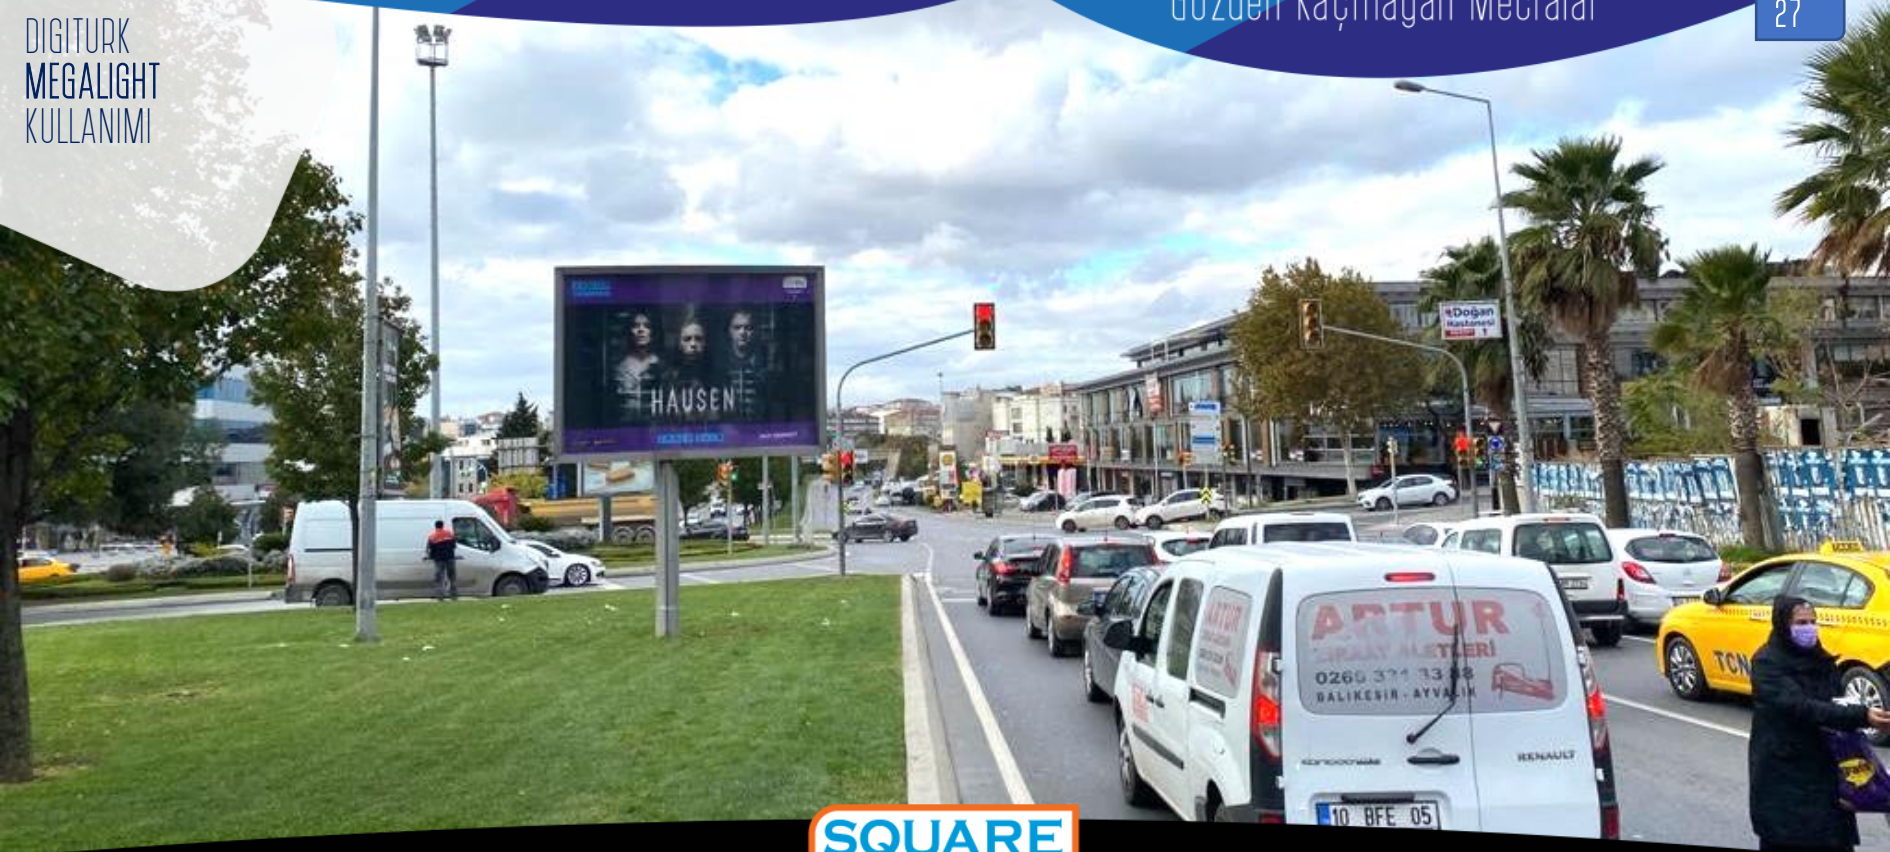

DIGITURK
MEGALIGHT
KULLANIMI

SQUARE
GROUP