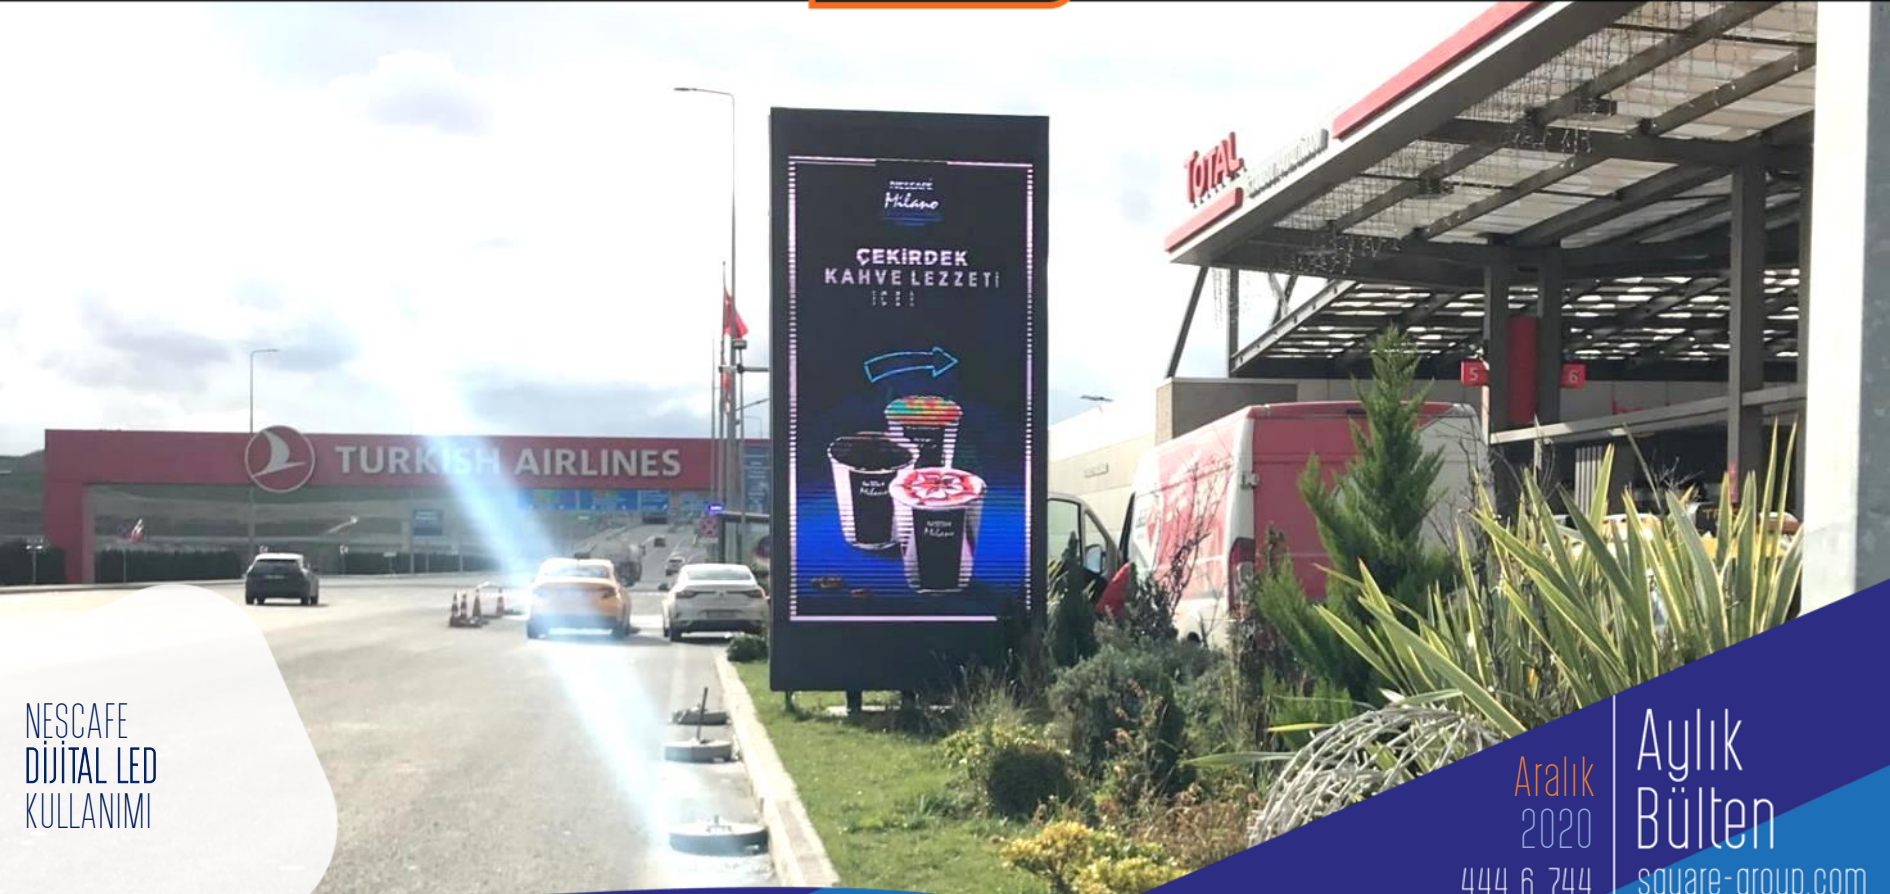

**SQUARE**  
GROUP

NEŞCAFÉ  
DİJİTAL LED  
KULLANIMI

Aralık  
2020  
444 6 744

Aylık  
Bülten

square-group.com

THY  
DİJİTAL LED  
KULLANIMI

**SQUARE**  
GROUP

VİSA  
DİJİTAL LED  
KULLANIMI