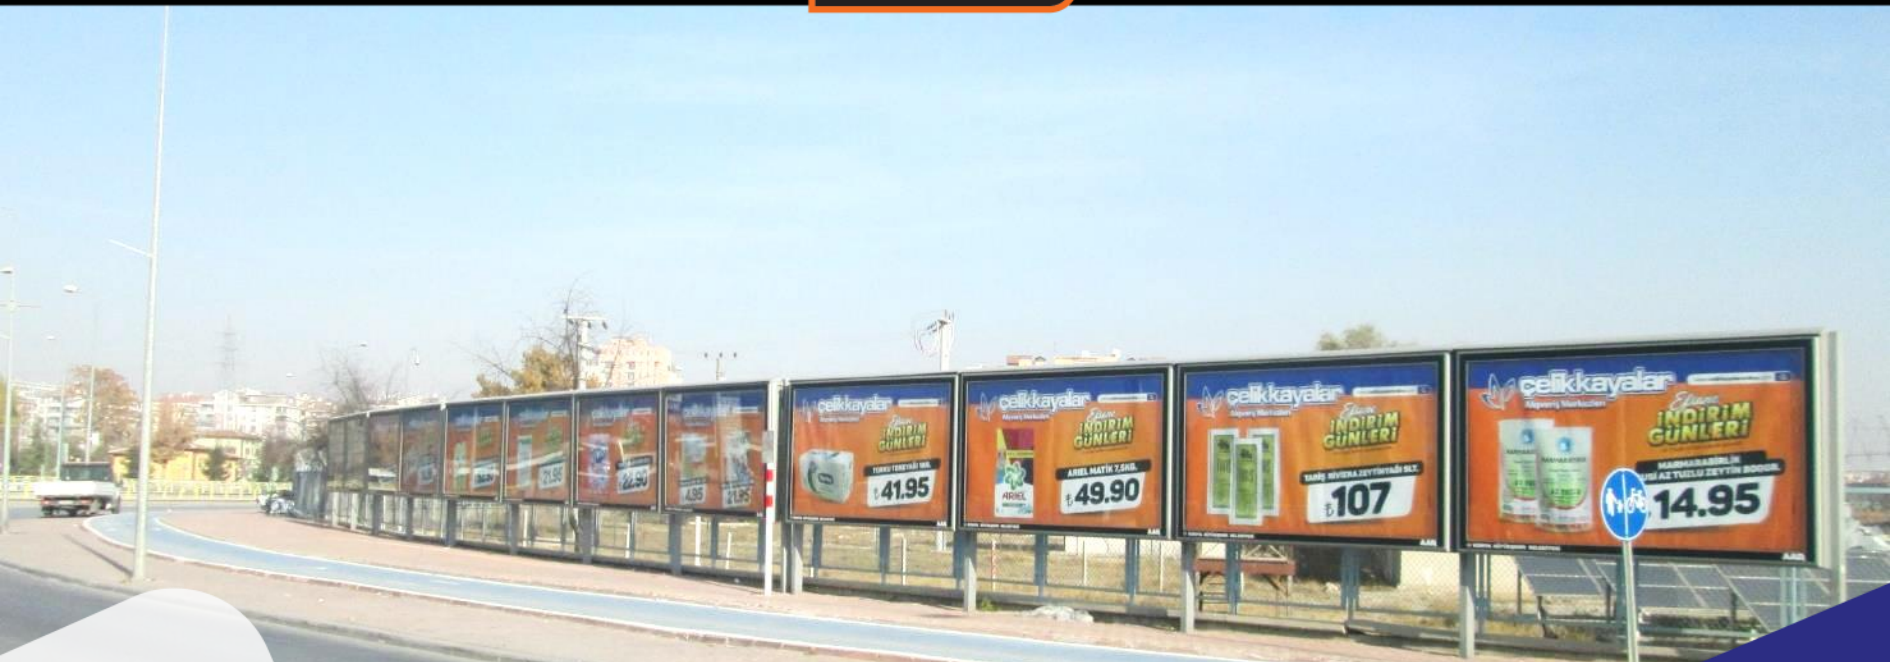

**SQUARE**  
GROUP

Bİ KÖŞÜ GELSİN  
AAR KONYA  
BILLBOARD  
KULLANIMI

Aralık  
2020  
444 6 744

Aylık  
Bülten

square-group.com

CALL SURE  
AAR KONYA  
BILLBOARD  
KULLANIMI

**SQUARE**  
GROUP

CELİKKAYALAR AVM  
AAR KONYA  
BILLBOARD  
KULLANIMI