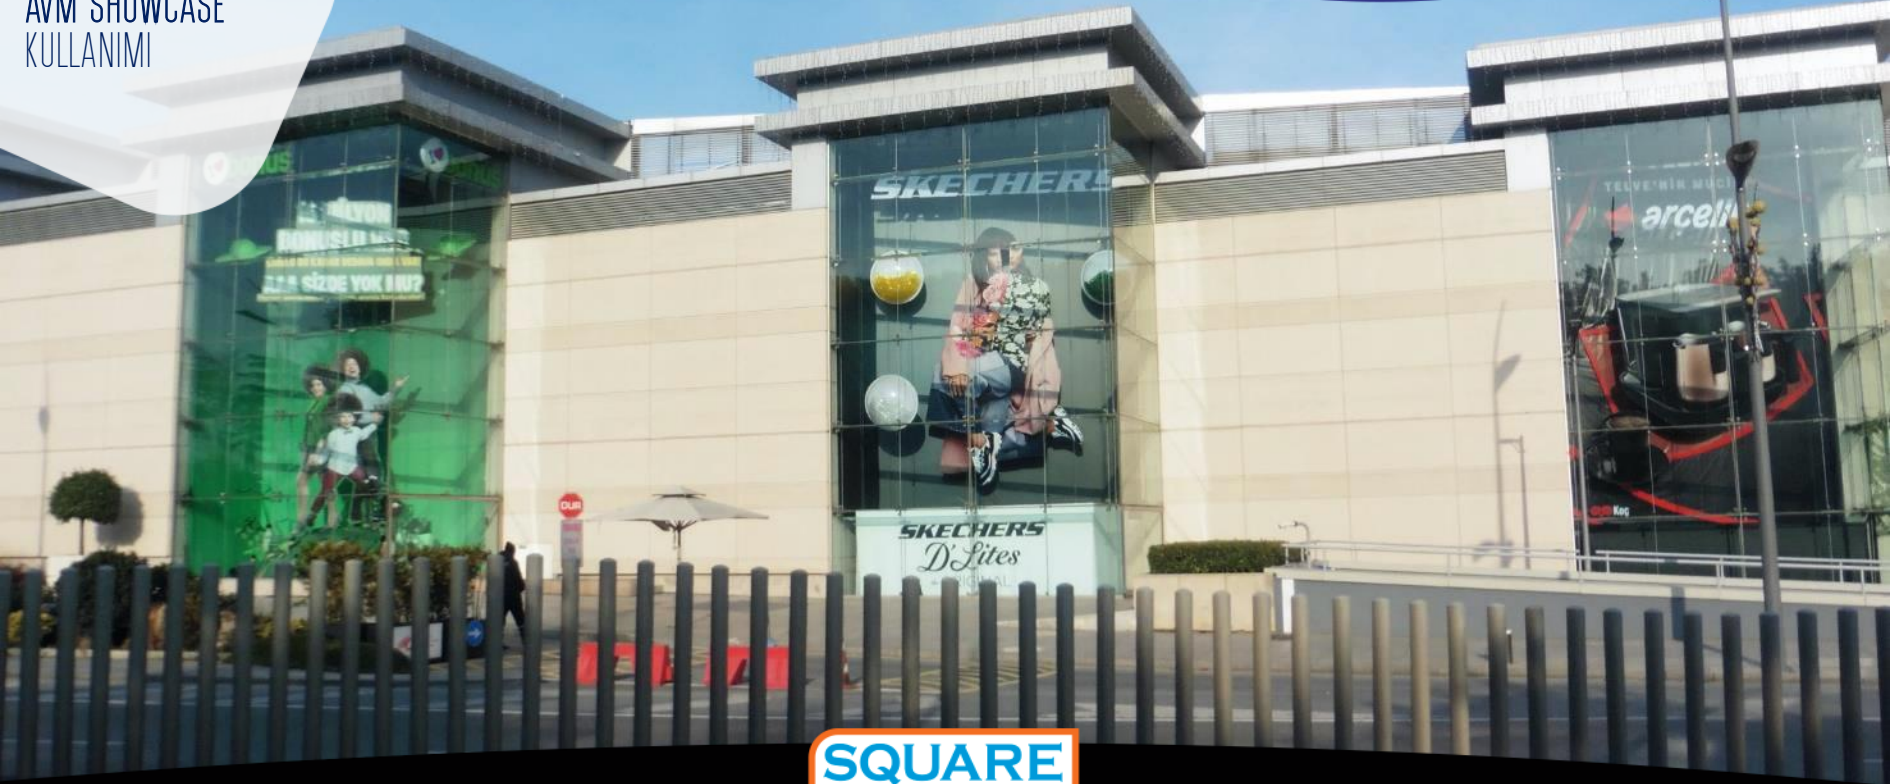

SKECHERS
AVM SHOWCASE
KULLANIMI

SQUARE
GROUP