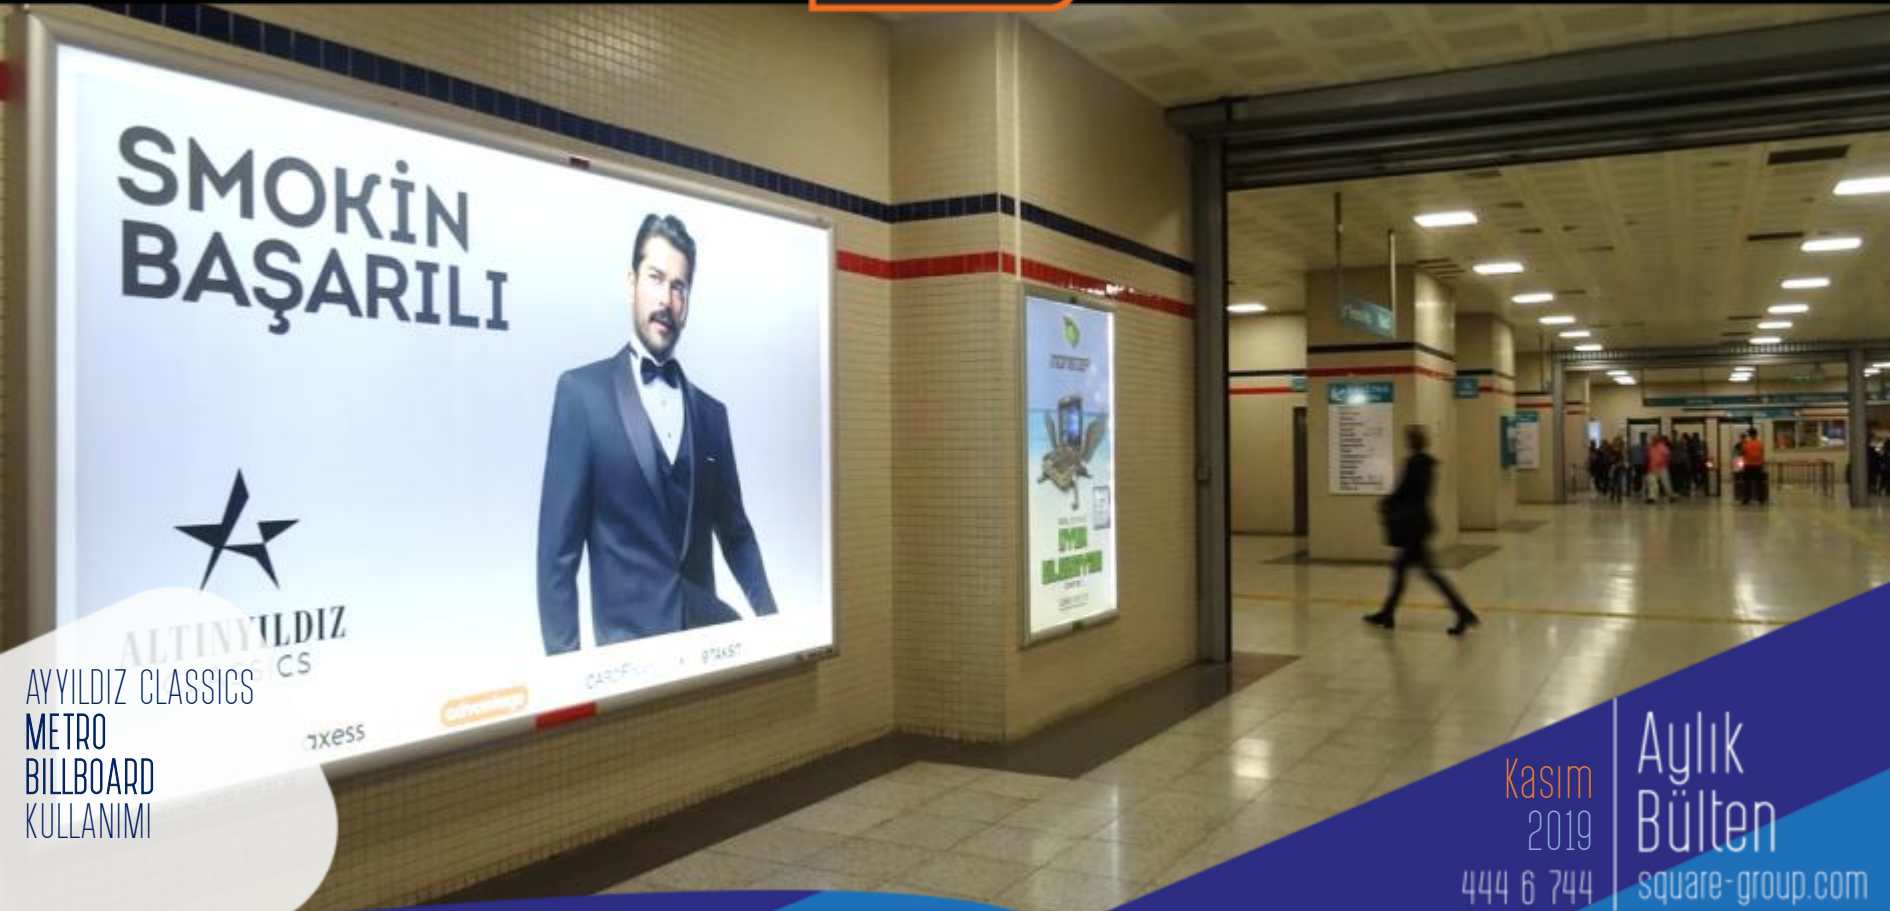

AYYILDIZ CLASSICS
METRO
BILLBOARD
KULLANIMI