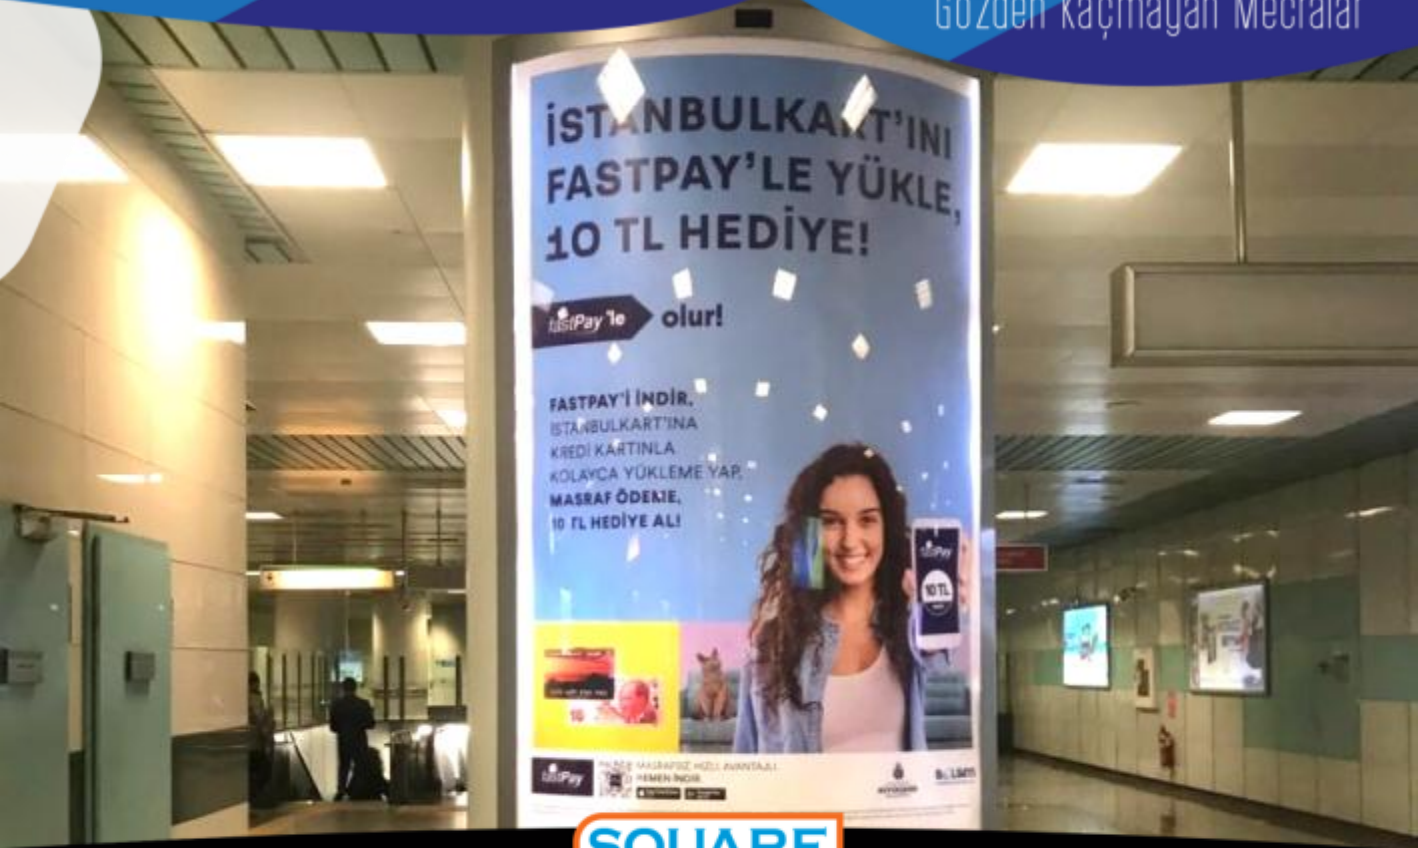

BEKO
METRO RAKET
KULLANIMI

SQUARE
GROUP

CASPER
METRO RAKET
KULLANIMI

Ocak
2019
444 6 744

Aylık
Bülten
square-group.com

FAST PAY
METRO RAKET
KULLANIMI

SQUARE
GROUP

FEBREZE
METRO RAKET
KULLANIMI