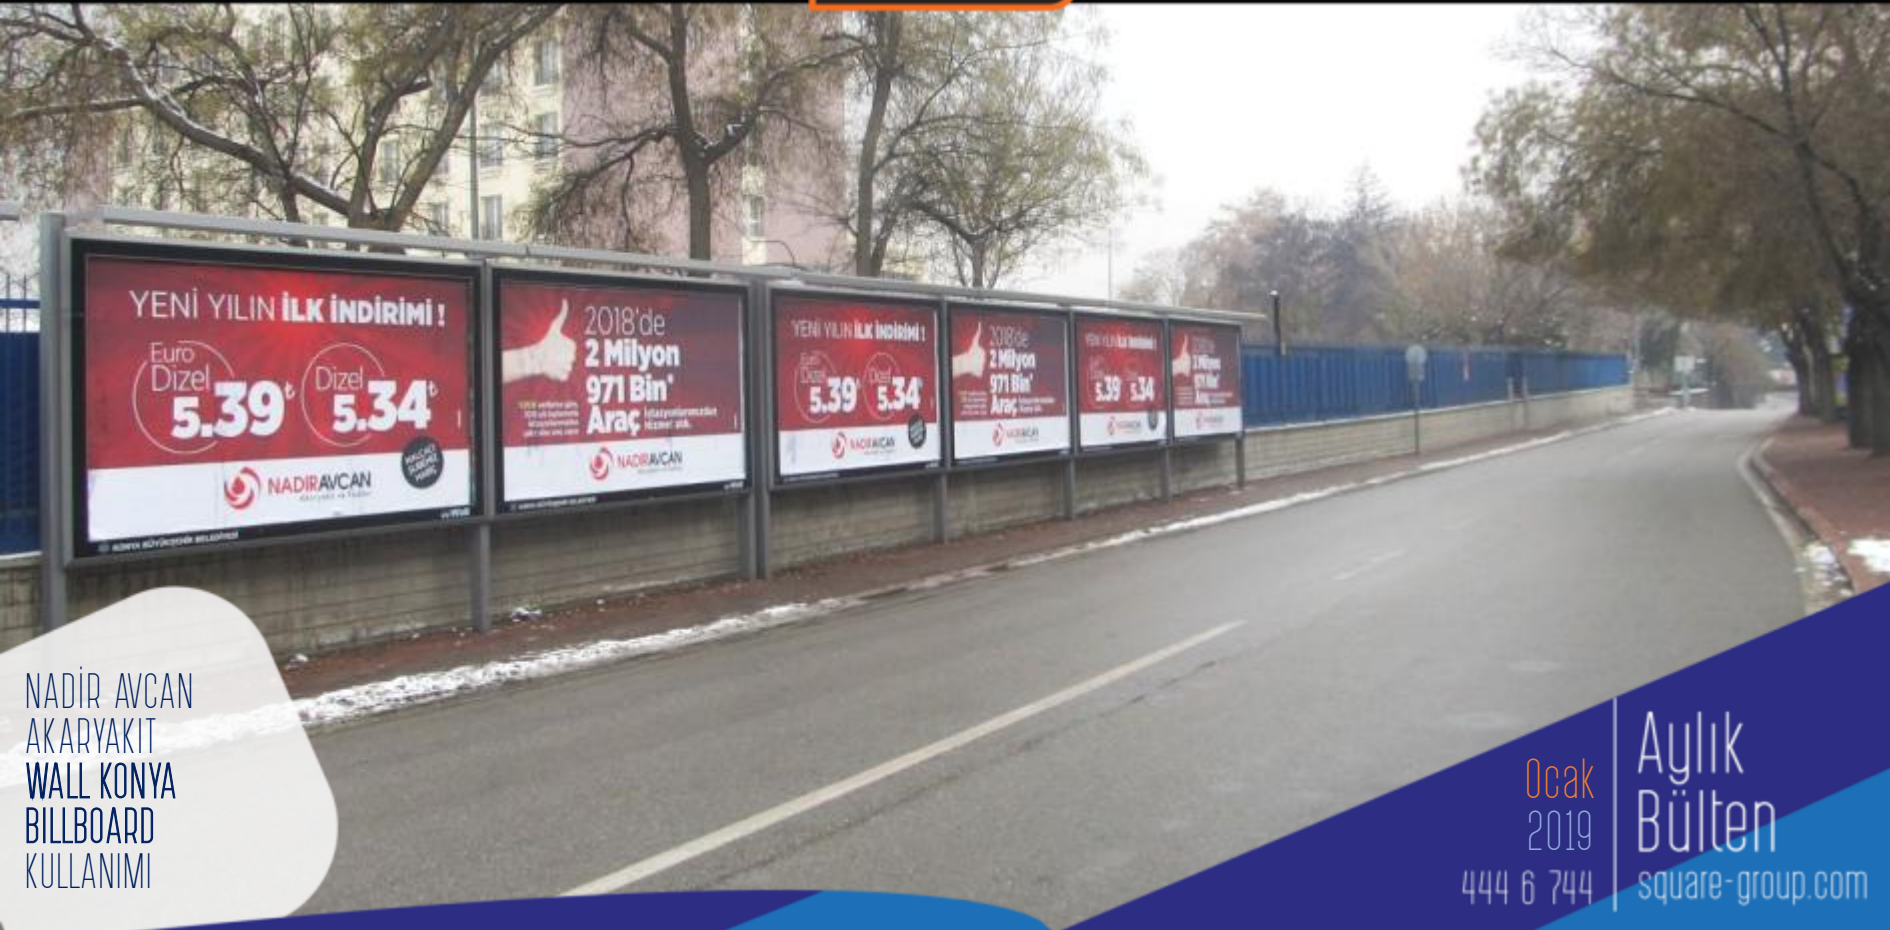

SQUARE
GROUP