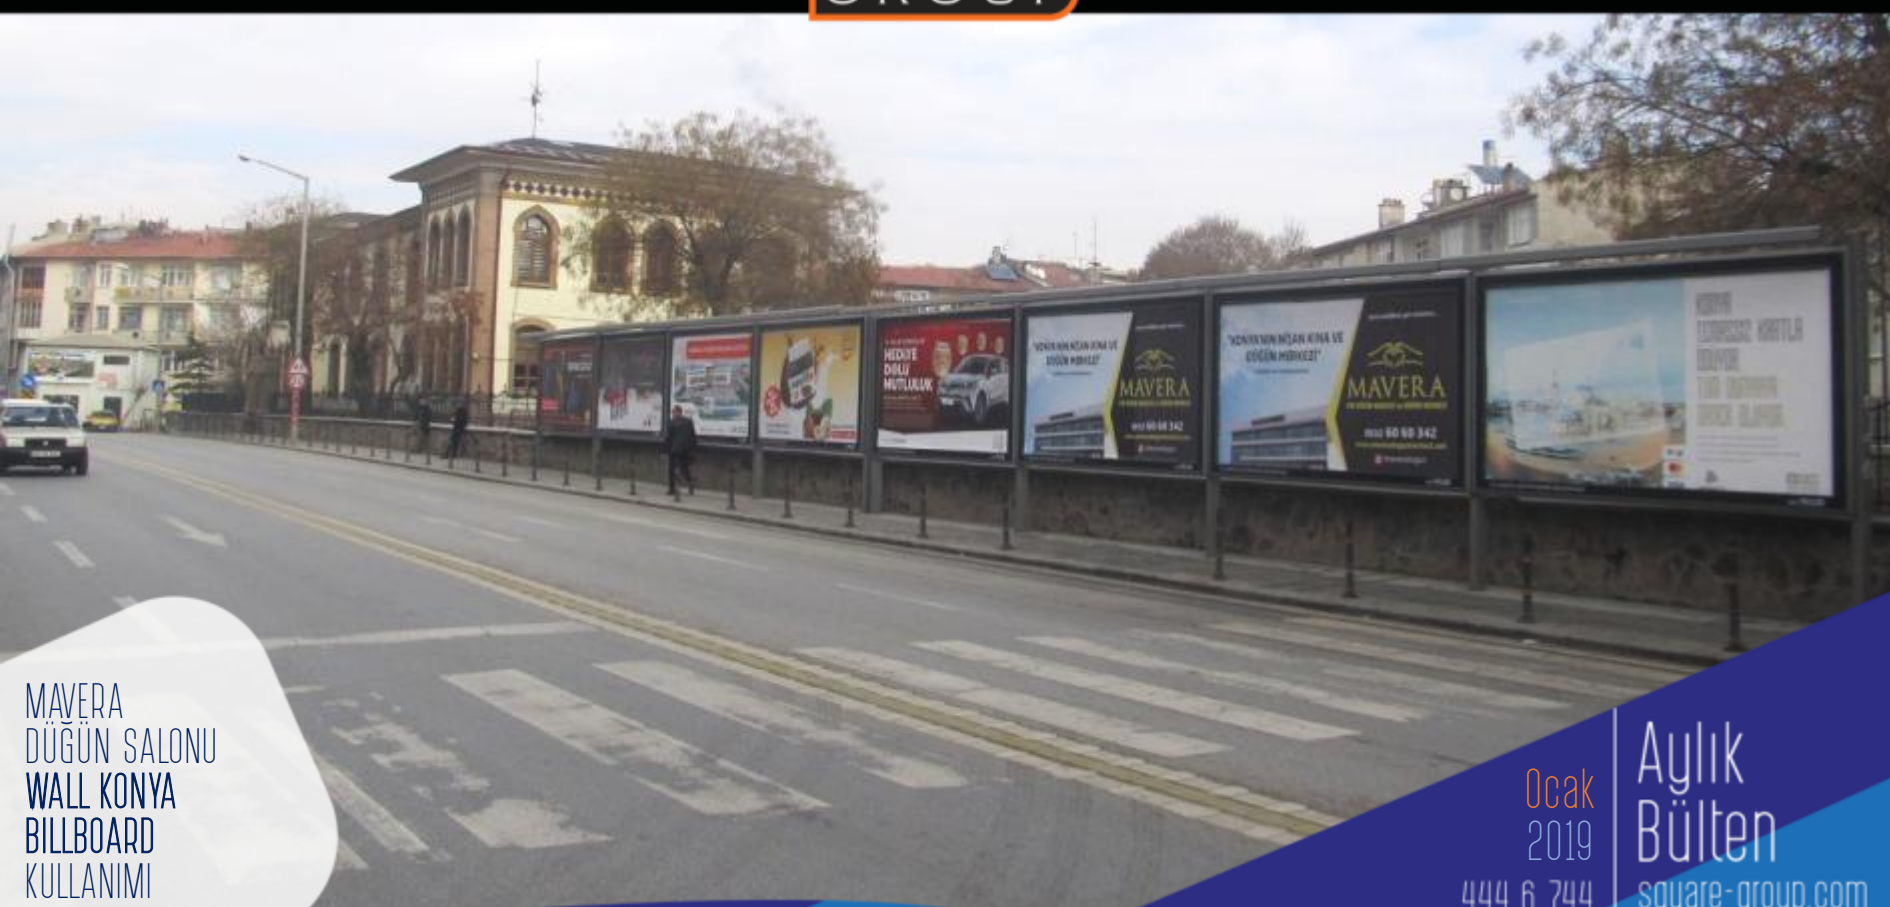

SQUARE
GROUP