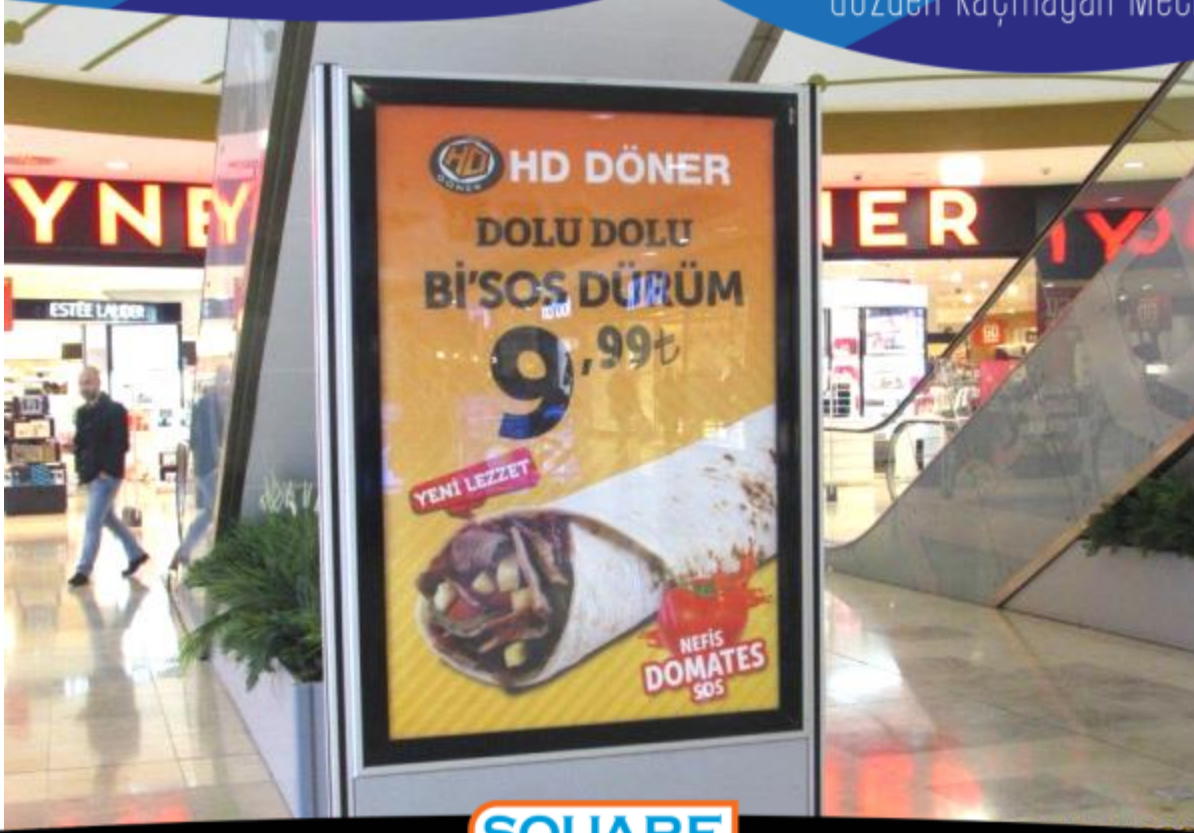

**SQUARE**  
GROUP

G LINGERIE  
AVM RAKET  
KULLANIMI

Ocak  
2020  
444 6 744

Aylık  
Bülten  
square-group.com

HD DÖNER  
AVM RAKET  
KULLANIMI

**SQUARE**  
GROUP

SMA  
AVM RAKET  
KULLANIMI

Ocak  
2020  
444 6 744