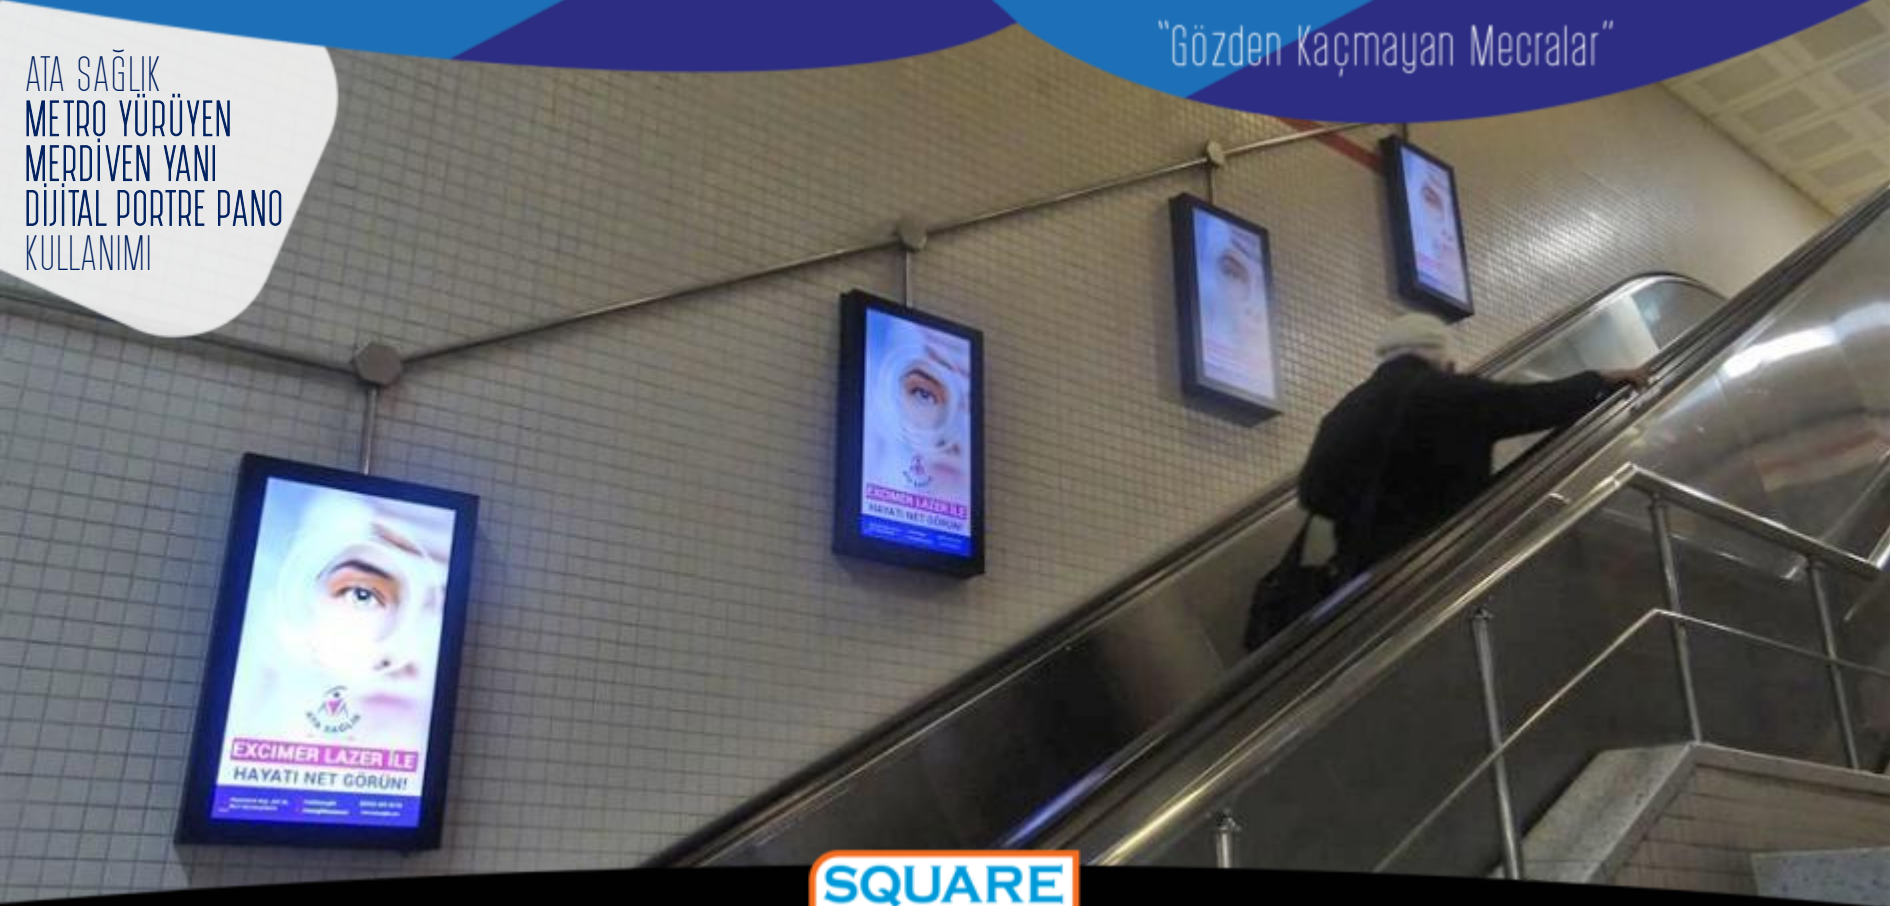

**SQUARE**  
GROUP

ATA SAĞLIK  
METRO YÜRÜYEN  
MERDİVEN YANI  
DİJİTAL PORTRE PANO  
KULLANIMI

**SQUARE**  
GROUP

SAHANE HAYATLAR  
METRO YÜRÜYEN  
MERDİVEN YANI  
DİJİTAL PORTRE PANO  
KULLANIMI

Ocak  
2020  
444 6 744