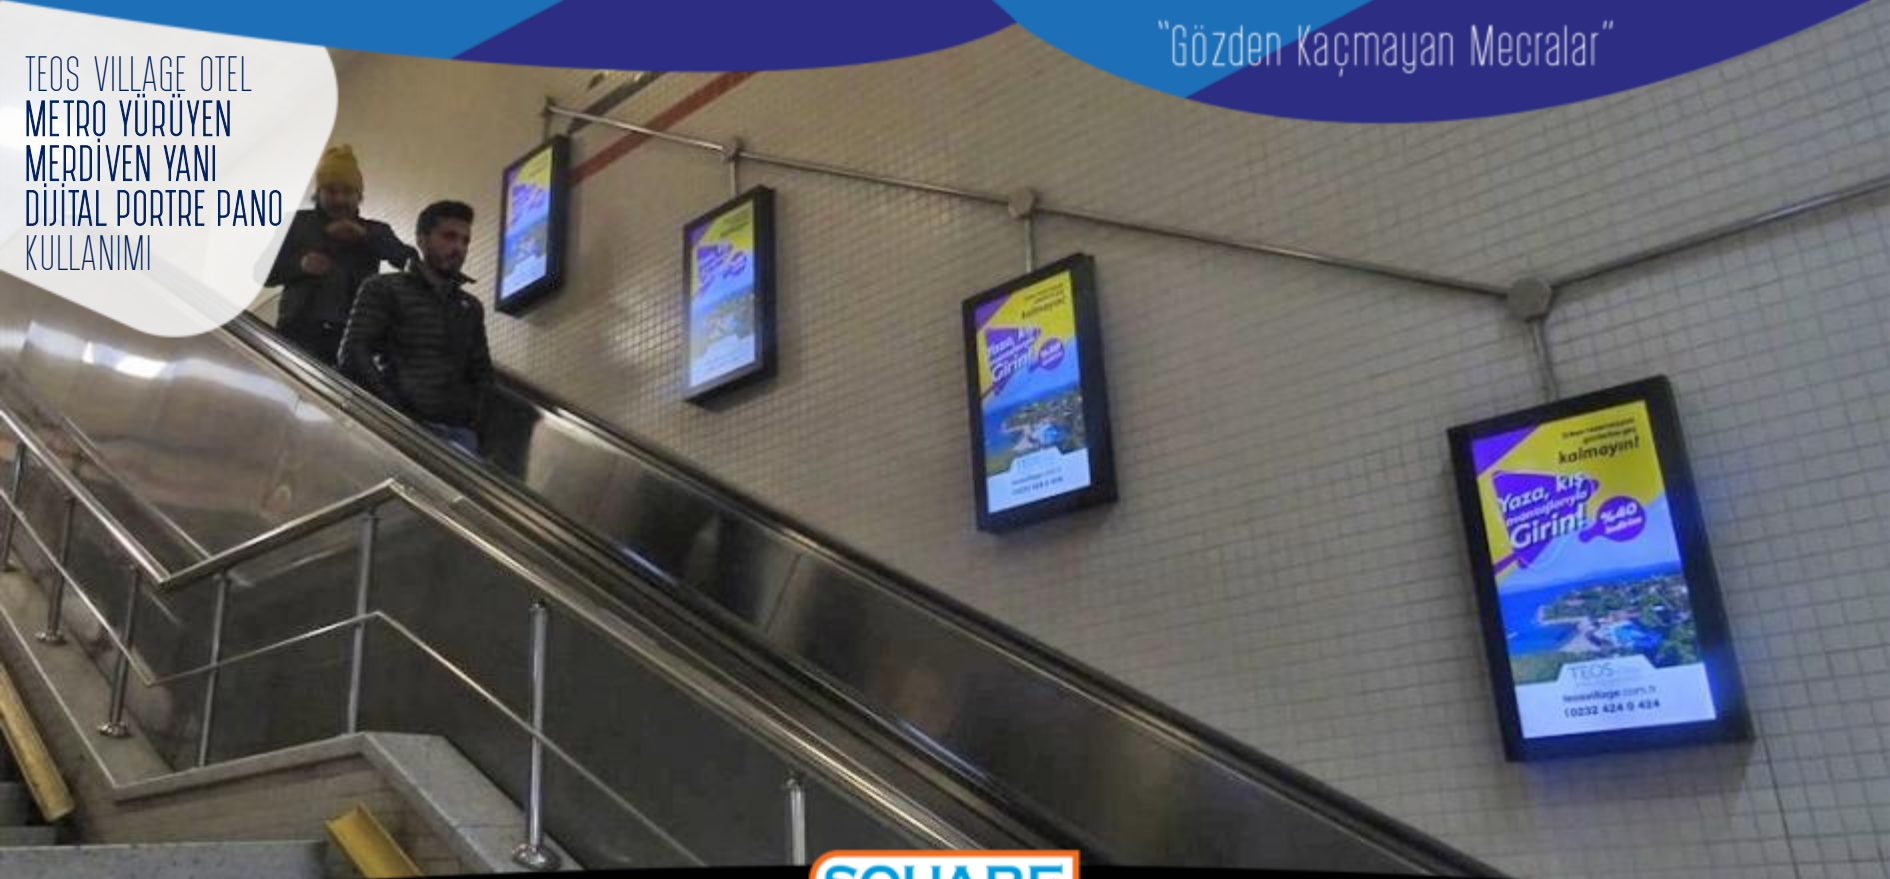

"Gözden Kaçmayan Mecralar"

TEOS VILLAGE OTEL
METRO YÜRÜYEN
MERDİVEN YANI
DİJİTAL PORTRE PANO
KULLANIMI

SQUARE
GROUP