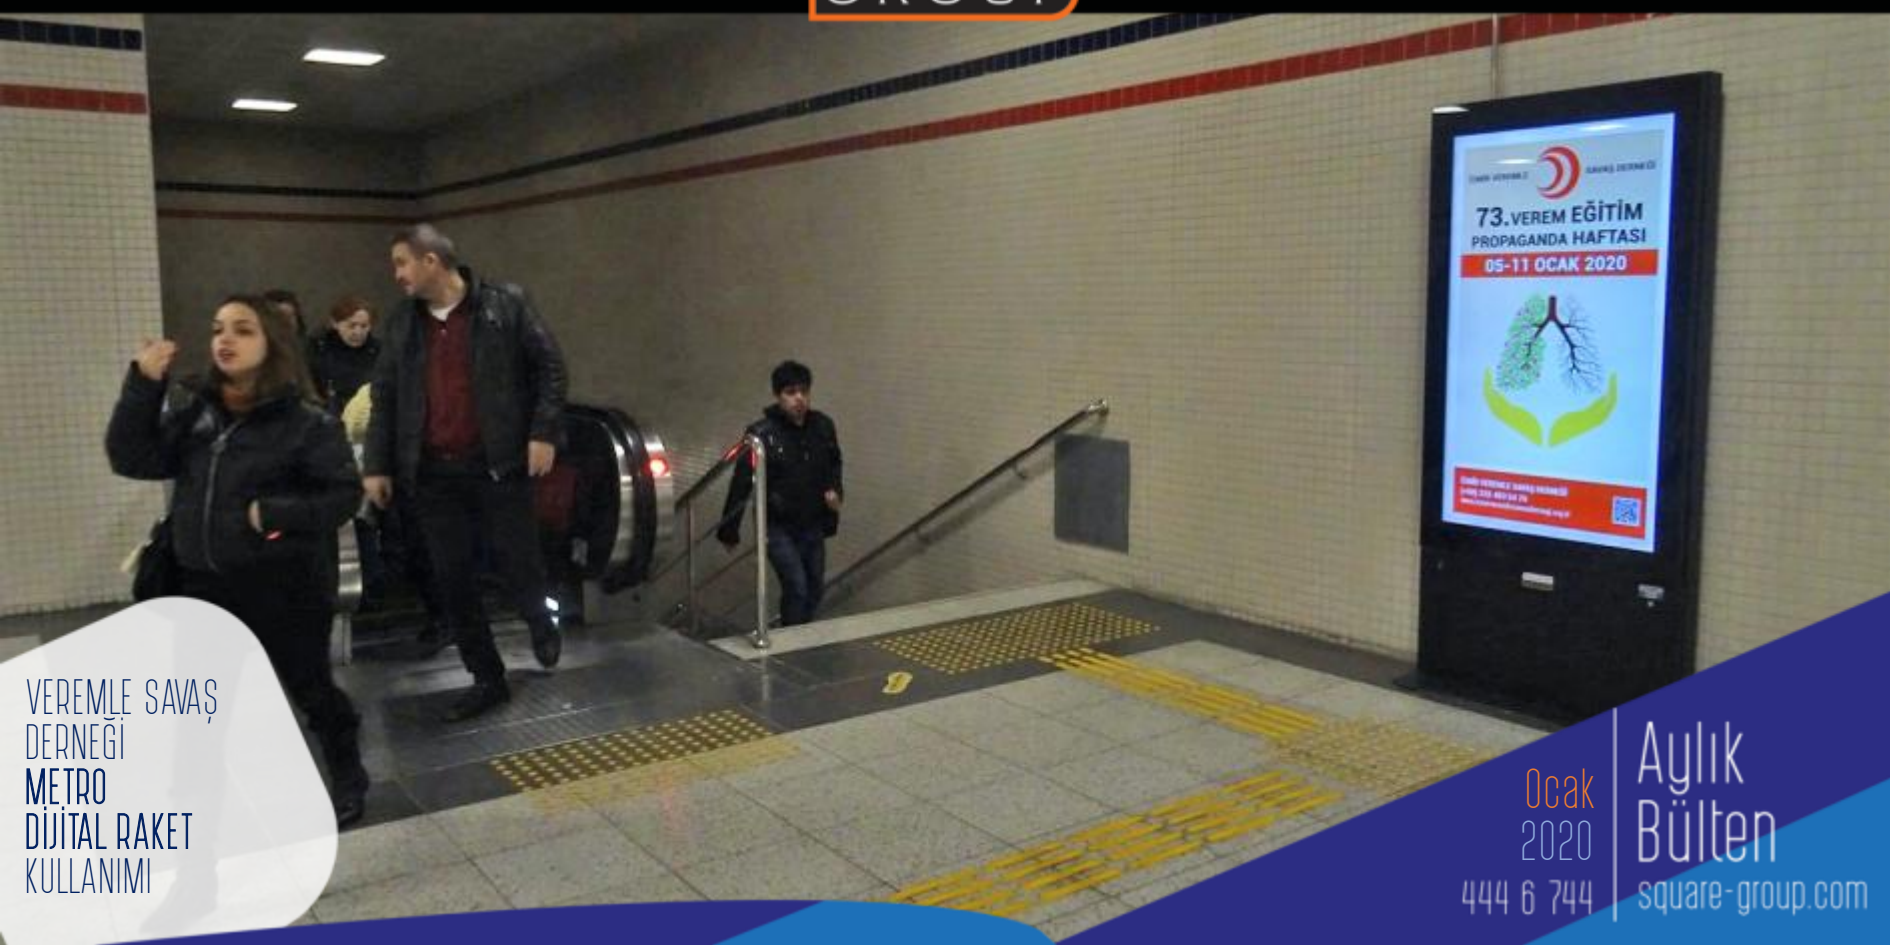

SQUARE
GROUP