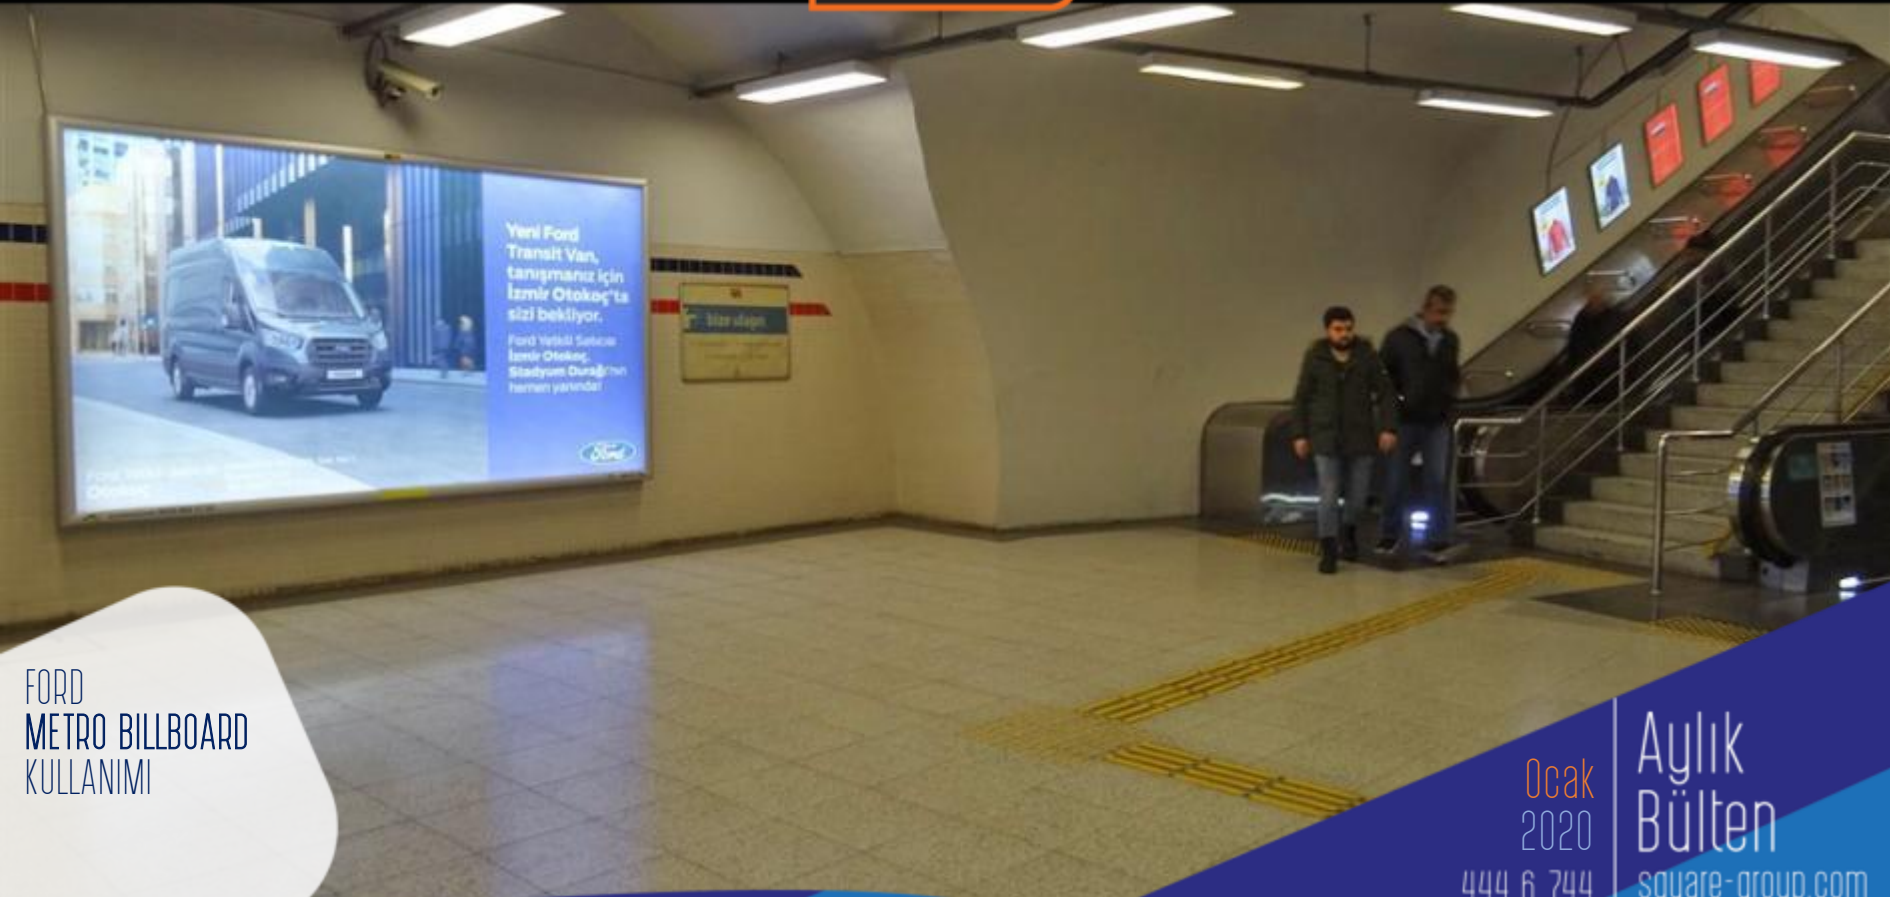

Ocak  
2020  
444 6 744

Aylık  
Bülten

square-group.com

ATA SAĞLIK  
METRO YÜRÜYEN  
MERDİVEN YANI  
PORTRE PANO  
KULLANIMI

SQUARE  
GROUP

FORD  
METRO BILLBOARD  
KULLANIMI

Ocak  
2020  
444 6 744

Aylık  
Bülten