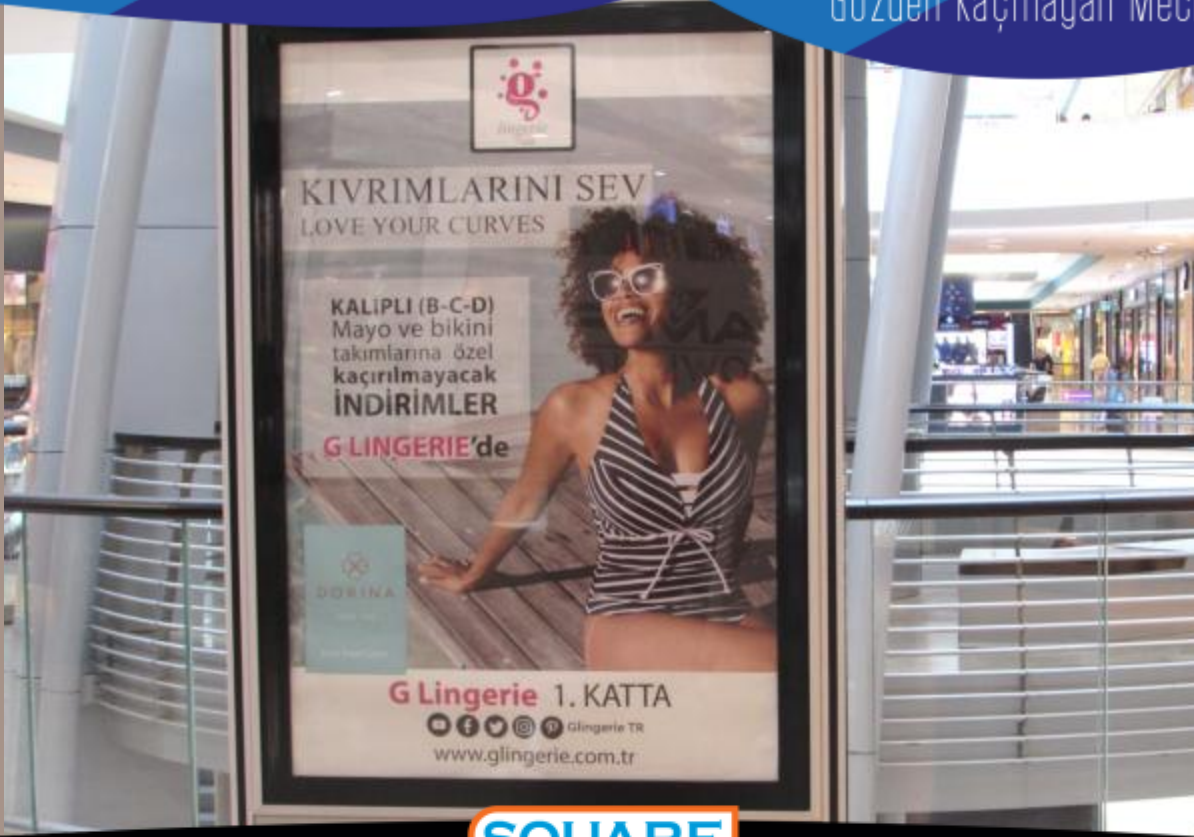

FERY BEAUTY SALON  
AVM RAKET  
KULLANIMI

Temmuz  
2019  
444 6 744

Aylık  
Bülten  
square-group.com

G LINGERIE  
AVM RAKET  
KULLANIMI

SQUARE  
GROUP

THE PIT GYM  
AVM RAKET  
KULLANIMI

**SQUARE**  
GROUP