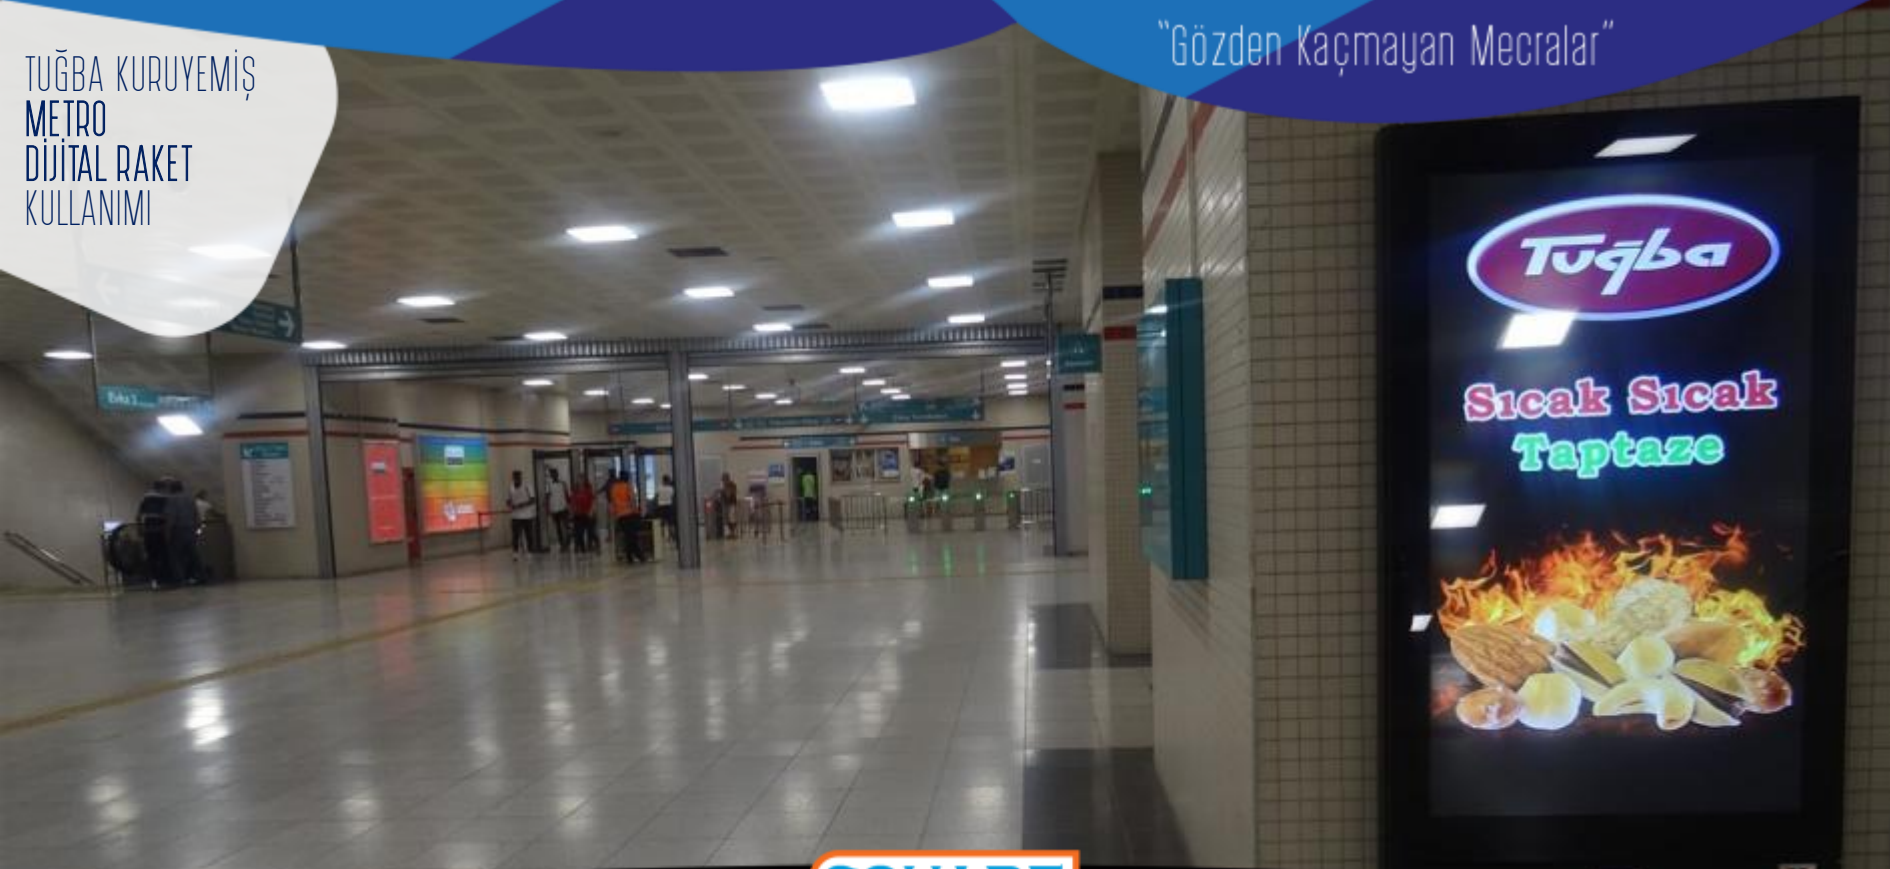

**SQUARE**  
GROUP

TUĞBA KURUYEMİŞ  
METRO  
DİJİTAL RAKET  
KULLANIMI

Temmuz  
2019  
444 6 744

Aylık  
Bülten

square-group.com

**SQUARE**  
GROUP

AMBALAJ SAĞ. DER.  
METRO YÜRÜYEN  
MERDİVEN YANI  
DİJİTAL PORTRE PANO  
KULLANIMI