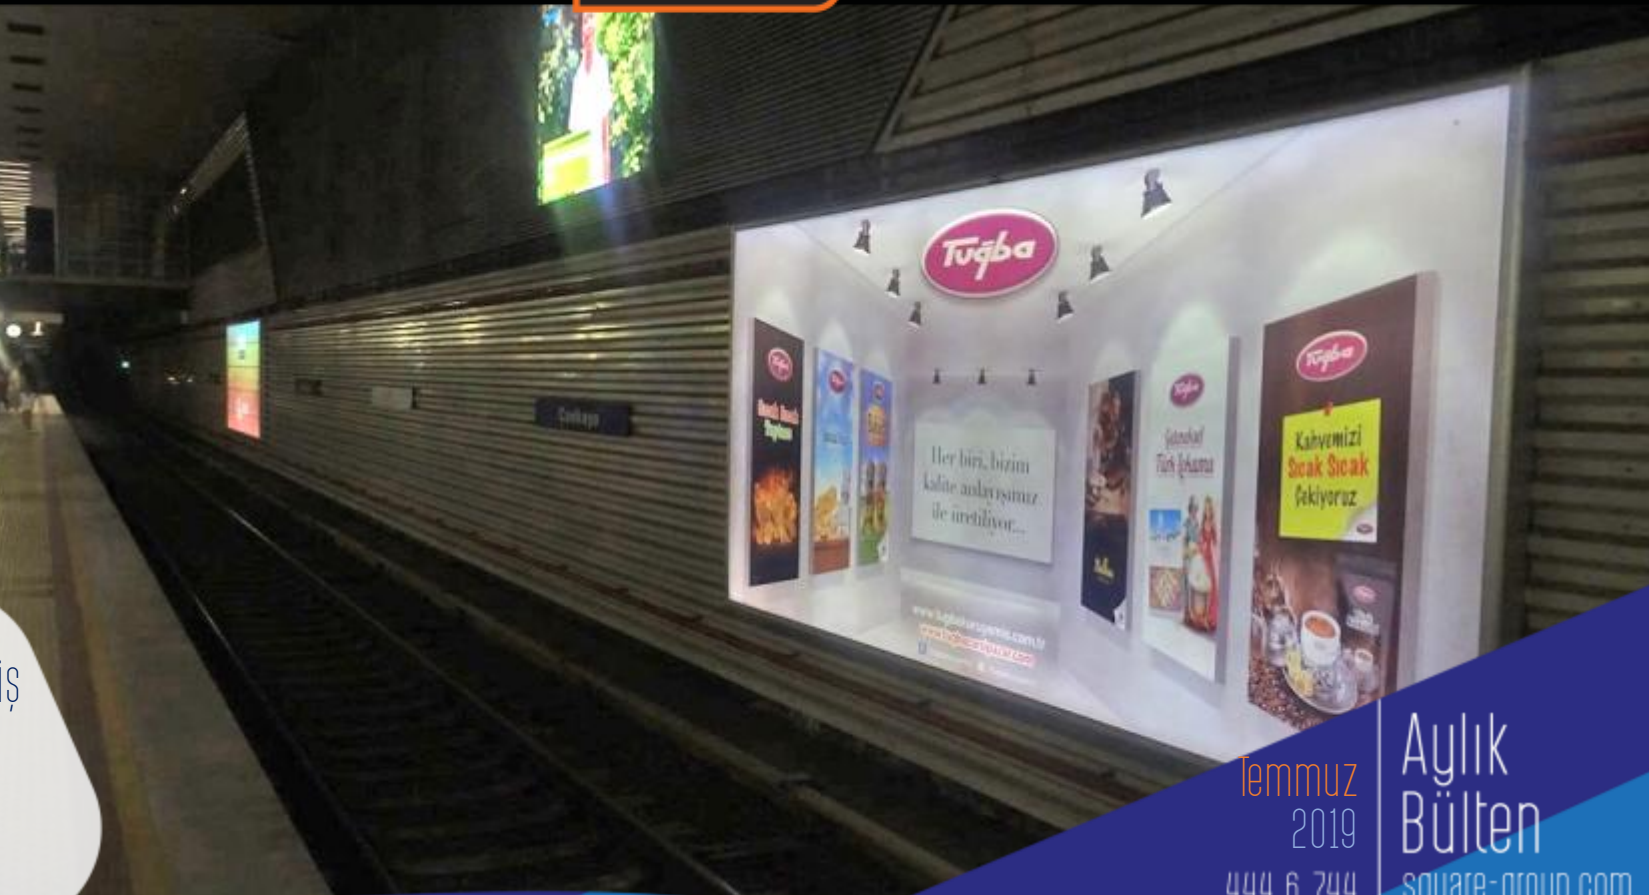

SQUARE
GROUP